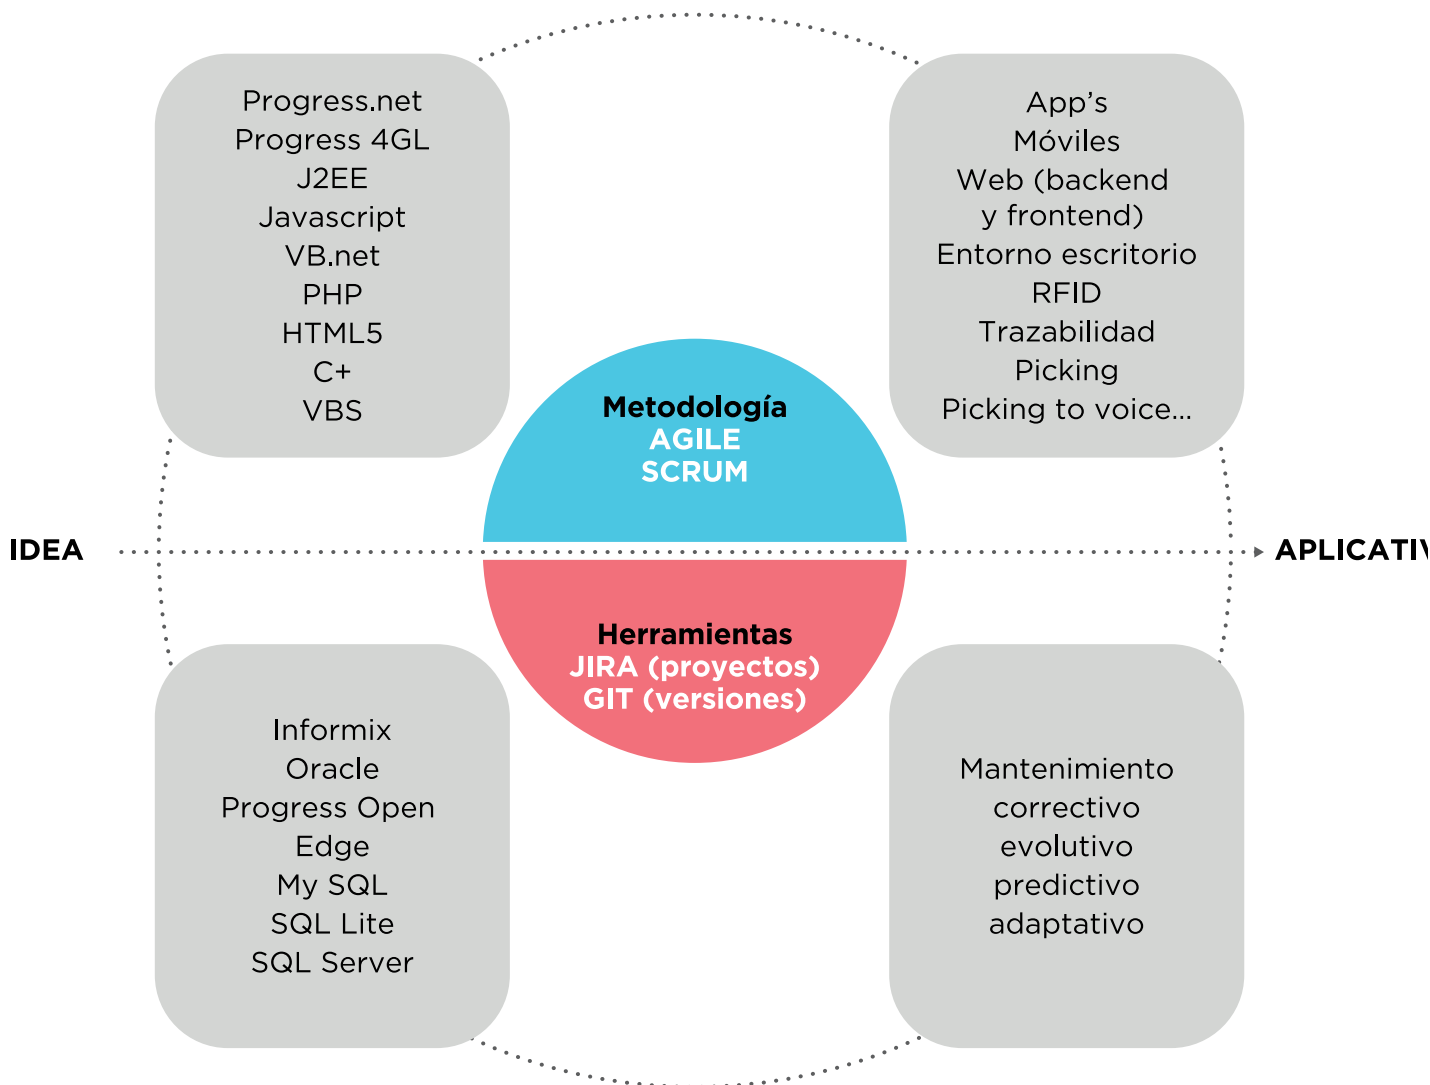

App's, desarrollos a medida
Integración de software
Mantenimiento de software

Garantía y calidad en la integración, desarrollo y personalización de software

T-Software

Trabajamos con marcas líderes y profesionales certificados.

Garantizamos la disponibilidad y operativa de la infraestructura IT.

Gestionamos el servicio basándonos en métodos ágiles y ITIL.

 **Terlas**

Consultoría Programación Sistemas

Av. Europa, 89
25241 Gólmés

www.terlas.com