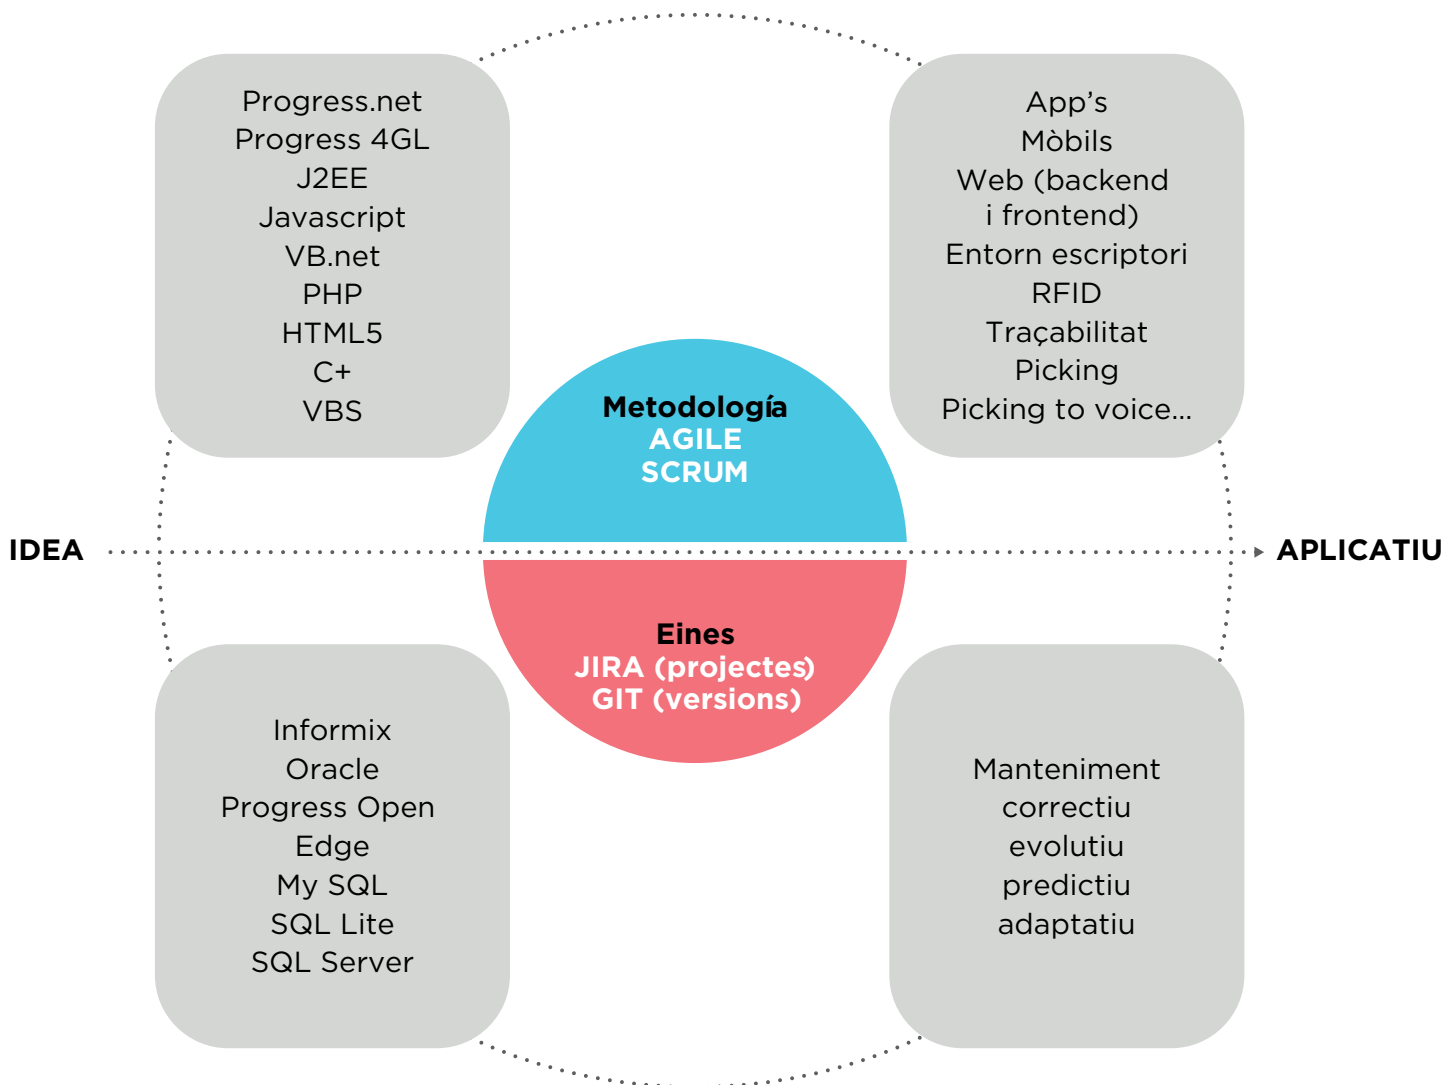

App's, desenvolupaments a mida
Integració de programari
Manteniment de software

Garantia i qualitat en la integració, desenvolupament i personalització de programari

T-Software

Treballem amb marques líders i professionals certificats.