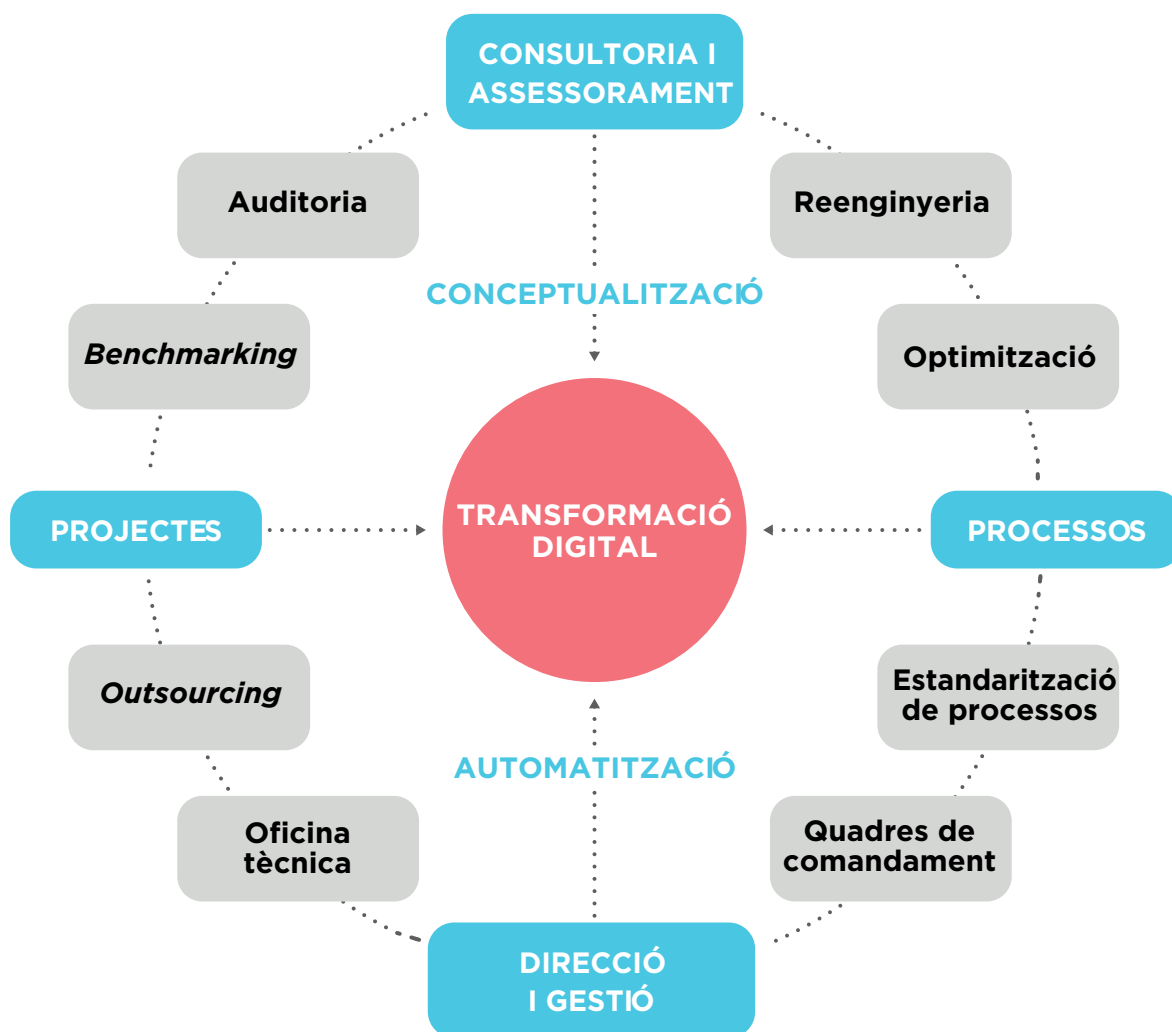

Consultoria estratègica IT
Reenginyeria i automatització de processos
Gestió de projectes i serveis

La visió, innovació i expertesa són els elements clau per a la transformació digital

T-Consulting

Treballem amb marques líders i professionals certificats.